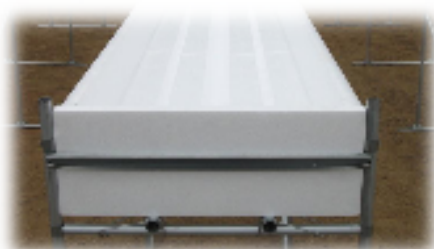

グリーンサムは
岡山県型いちご高設栽培設備
はればれプラントの
トータルサポートをいたします。

はればれプラントの設備

有限会社 グリーンサム

岡山県瀬戸内市邑久町庄田1164

TEL0869-25-0738 Email-gtagri.ot@gmail.com

FAX0869-25-1939 URL: gtagri.com